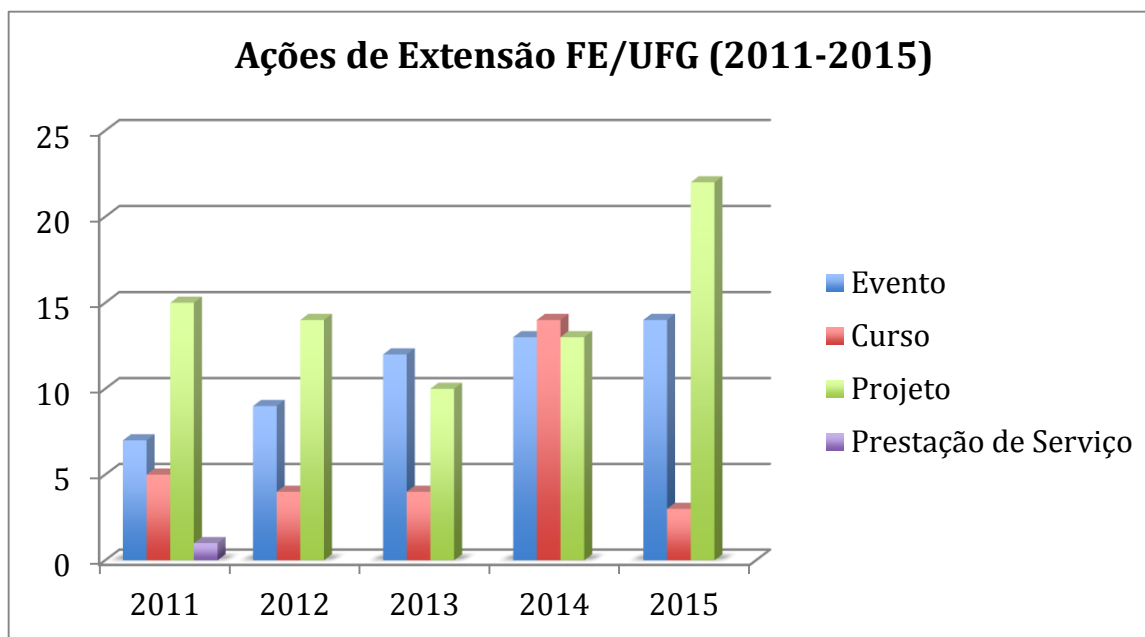

A extensão na FE- UFG (2011-2015) e em Andamento					
Ano	Evento	Cursos	Projetos	Prestação de serviço	Total
2011	7	5	15	1	28
2012	9	4	14	-	27
2013	12	4	10	-	26
2014	13	14	13	-	40
2015	14	03	22	-	39
Em Andamento	02	04	28	-	34

Fonte: Elaborado por Daniela Lima (2016) tendo como fonte Proec ([www.ufg.proec.gov.br](http://www.ufg.proec.gov.br))

Gráfico – Evolução da oferta de extensão na Faculdade de Educação/UFG entre 2011 e 2015  
 Fonte: Elaborado por Daniela Lima (2016)